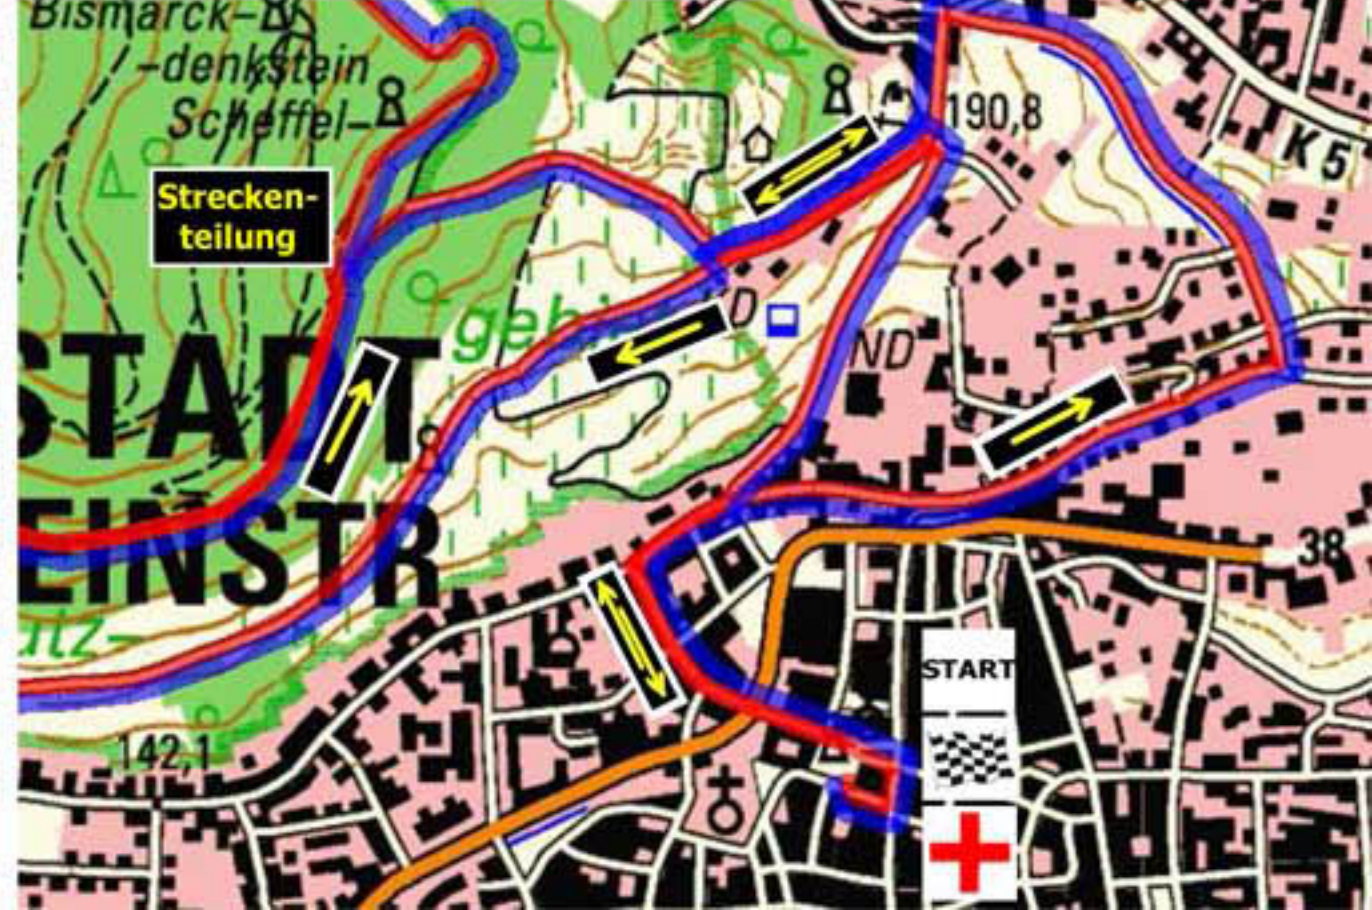

26 km: 1x blaue Runde
56 km: 1x rote Runde
103 km: 2x rote Runde

Auszug Startbereich

RADSPORTAKADEMIE
Karte powered by
magicmaps
© GeoBasis-DE/LVermGeoRP2011-04-27
Eremitage